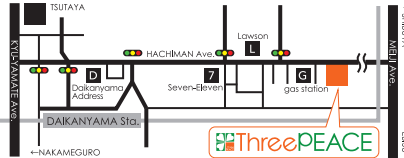

トレフドメイク 脱マフネメイク
初めてのメイク オフィス向けメイク

PRICE ペア: 33,000円/90分 パーソナル: 22,000円/90分

Three PEACE Studio 3F

有限会社スリーピース
〒150-0034 渋谷区代官山町8-9 電王ビル3階 TEL: 03-5728-5777

【電車をご利用の場合】最寄駅: 東急東横線「代官山駅」徒歩5分より/
JR「渋谷駅」「恵比寿駅」より徒歩10分

【渋谷駅からバスをご利用の場合】東急バス: 渋谷1 (洗足駅行き) のりば: 渋谷ヒカリエ前【52番】
停留所: 「鉢山中学校東」下車 (渋谷駅から2駅) ※停留所からはすぐです

Moving you forward.

Connecting you with opportunities.

Guiding you to the future and beyond.

Trinity

ThreePEACE

Schedule